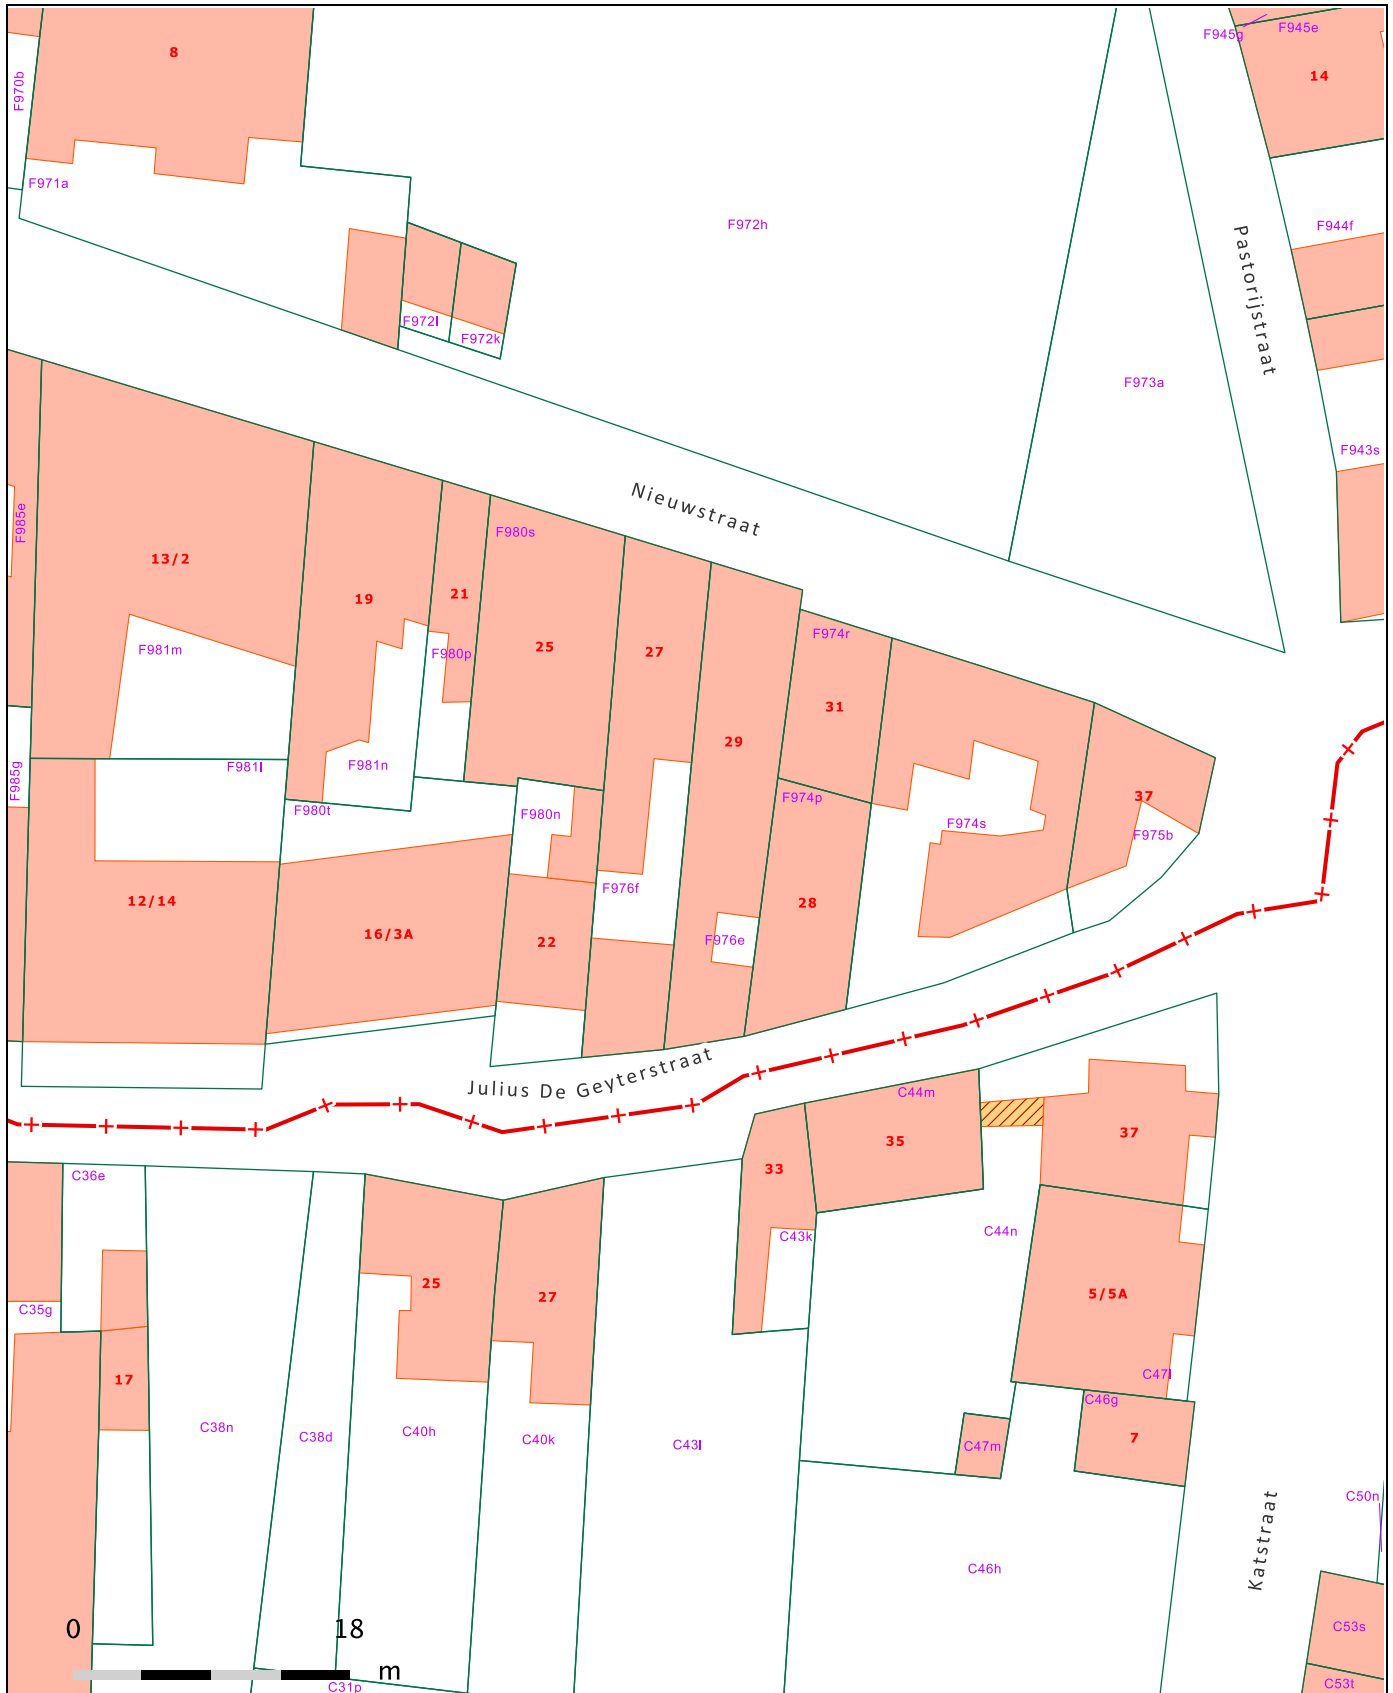

# LEDE NIEUWSTRAAT 27

Gecentreerd op: LEDE 1 AFD/LEDE/

Meest recente toestand

Schaal: 1/500

© 05/12/2018 - De AAPD is de auteur van het kadastraal percelenplan en de producent van de databank waarin deze gegevens zijn opgenomen en geniet van intellectuele eigendomsrechten opgenomen in de Auteurswet en de Databankenwet. Vanaf 01/01/2018 worden de gebouwen op het kadastraal percelenplan geleidelijk vervangen door een dataset beheerd door de gewesten. De AAPD zal dan niet langer verantwoordelijk zijn voor de voorstelling van de gebouwen op het kadastraal percelenplan.